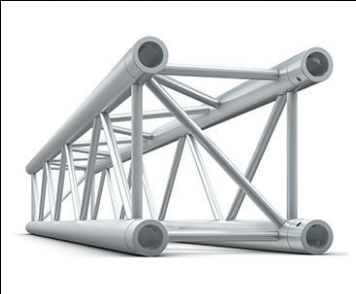

8,50€

GlobalTruss F32 40

0,4m Länge (40cm)
50mm Gurtrohr
inkl. 2 Konusverbinder

2,00€

TRAVERSEN

- 4 PUNKT -

GlobalTruss F34 200

2m Länge (200cm)
50mm Gurtrohr
inkl. 4 Konusverbinder