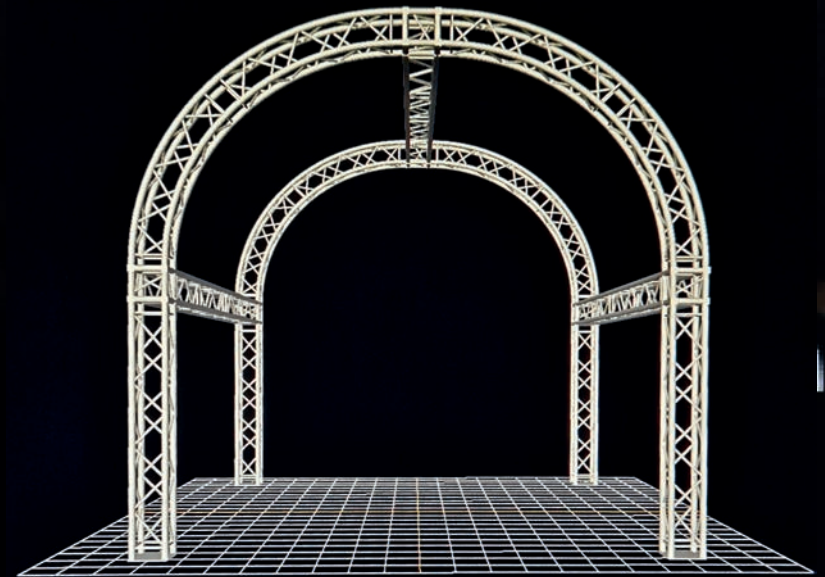

Treppen:

siehe Nivtec Systempodeste

Stand sicherheitsnachweis vorhanden

Preis 450,00€

BÜHNENPODESTE

-NIVTEC SYTEMPODESTE-

Systempodest 2m x 1m

2x1m
In- und Outdoor geeignet
Tragkraft: 750 KG/qm
Gewicht: 33KG