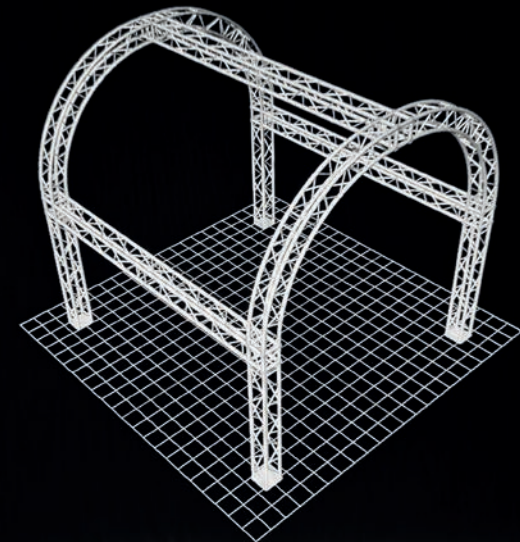

Lichte Höhe: 4,01m

Spielfläche:

Gesamtbreite: 4m

Gesamttiefe: 3m

Gesamthöhe: 0,20m - 1,0m

Verkleidung:

Gaze: hinten schwarz

Dachplane: schwarz

Treppen:

siehe Nivtec Systempodeste

Stand sicherheitsnachweis vorhanden

Preis 450,00€

BÜHNENPODESTE

-NIVTEC SYTEMPODESTE-

Systempodest 2m x 1m

2x1m
In- und Outdoor geeignet
Tragkraft: 750 KG/qm
Gewicht: 33KG