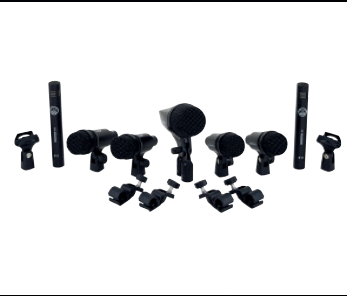

3,50€

Shure PG 48

- Dyn. Gesangsmikrofon
- Nierencharakteristik
- 70-15.000Hz
- ON/OFF Kippschalter

4,50€

KABELGEBUNDENE MIKROFONE

- INSTRUMENTE -

AKG Drum Set Session 1

- 4x AKG P4 (Snare/Tom)
- 1x AKG P2 (Bassdrum)
- 2x AKG P17 (Overhead)
- inkl. Halterungen