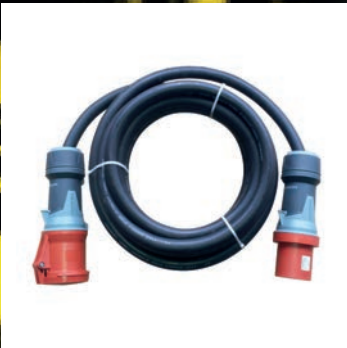

32A

Querschnitt: 5x 6mm²

5m → 4,00€

10m → 5,00€

20m → 6,00€

30m → 6,00€

50m → 10,00€

ab 4,00€