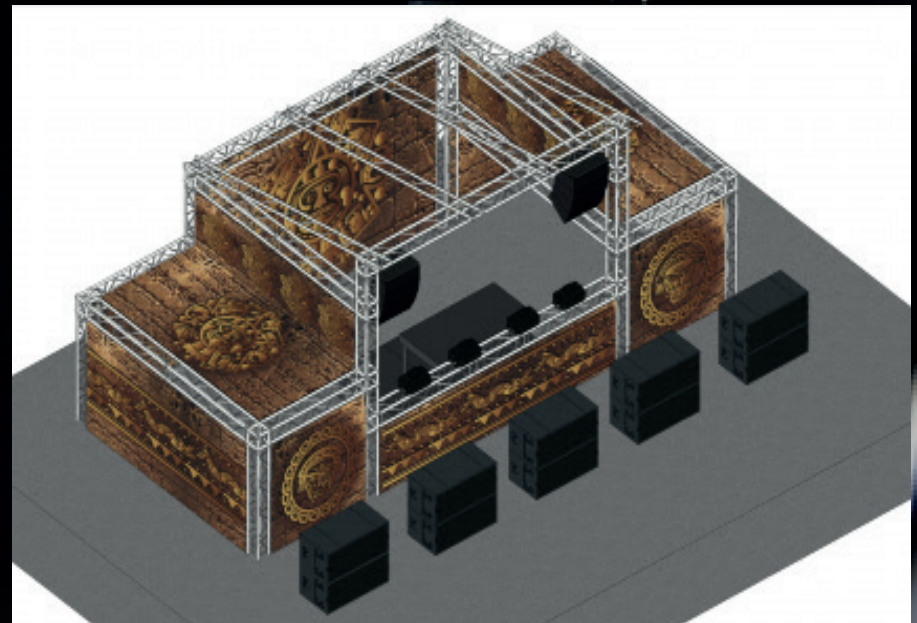

BÜHNENDÄCHER

MAYA BÜHNE

Dach:

Gesamtbreite: 10,16m

Gesamttiefe: 4,58m

Gesamthöhe: 4,37m

Lichte Höhe: 4,08m

Spielfläche:

Gesamtbreite: 3m

Gesamttiefe: 2m

Gesamthöhe: 0,50m

Seitenaufbau:

Gesamtbreite: 2,29m

Gesamttiefe: 4,58m

Gesamthöhe: 2,29m

Verkleidung:

Maya Thematische PVC Planen

Dekoration:

Kunstfeuer, Totenkopfspeere, Lemurenaffen & Lianen

Stand sicherheitsnachweis vorhanden

Preis auf Anfrage

Optional mit Ton-, Licht- & DJ Technik