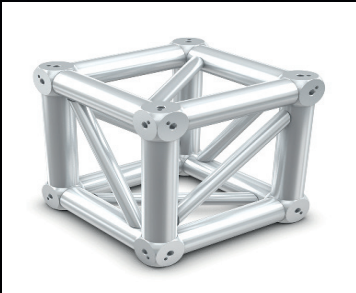

TRAVERSEN

- 4 PUNKT -

GlobalTruss F34 Boxcorner

Rohrabstand außen: 29cm

Durchmesser des Hauptrohres: 50mm

Rohrdurchmesser Brace: 20mm

Wandstärke: 3mm

1 Weg, 2 Wege, 3 Wege, 4 Wege, 5 Wege oder 6 Wege auf Wunsch

10,00€